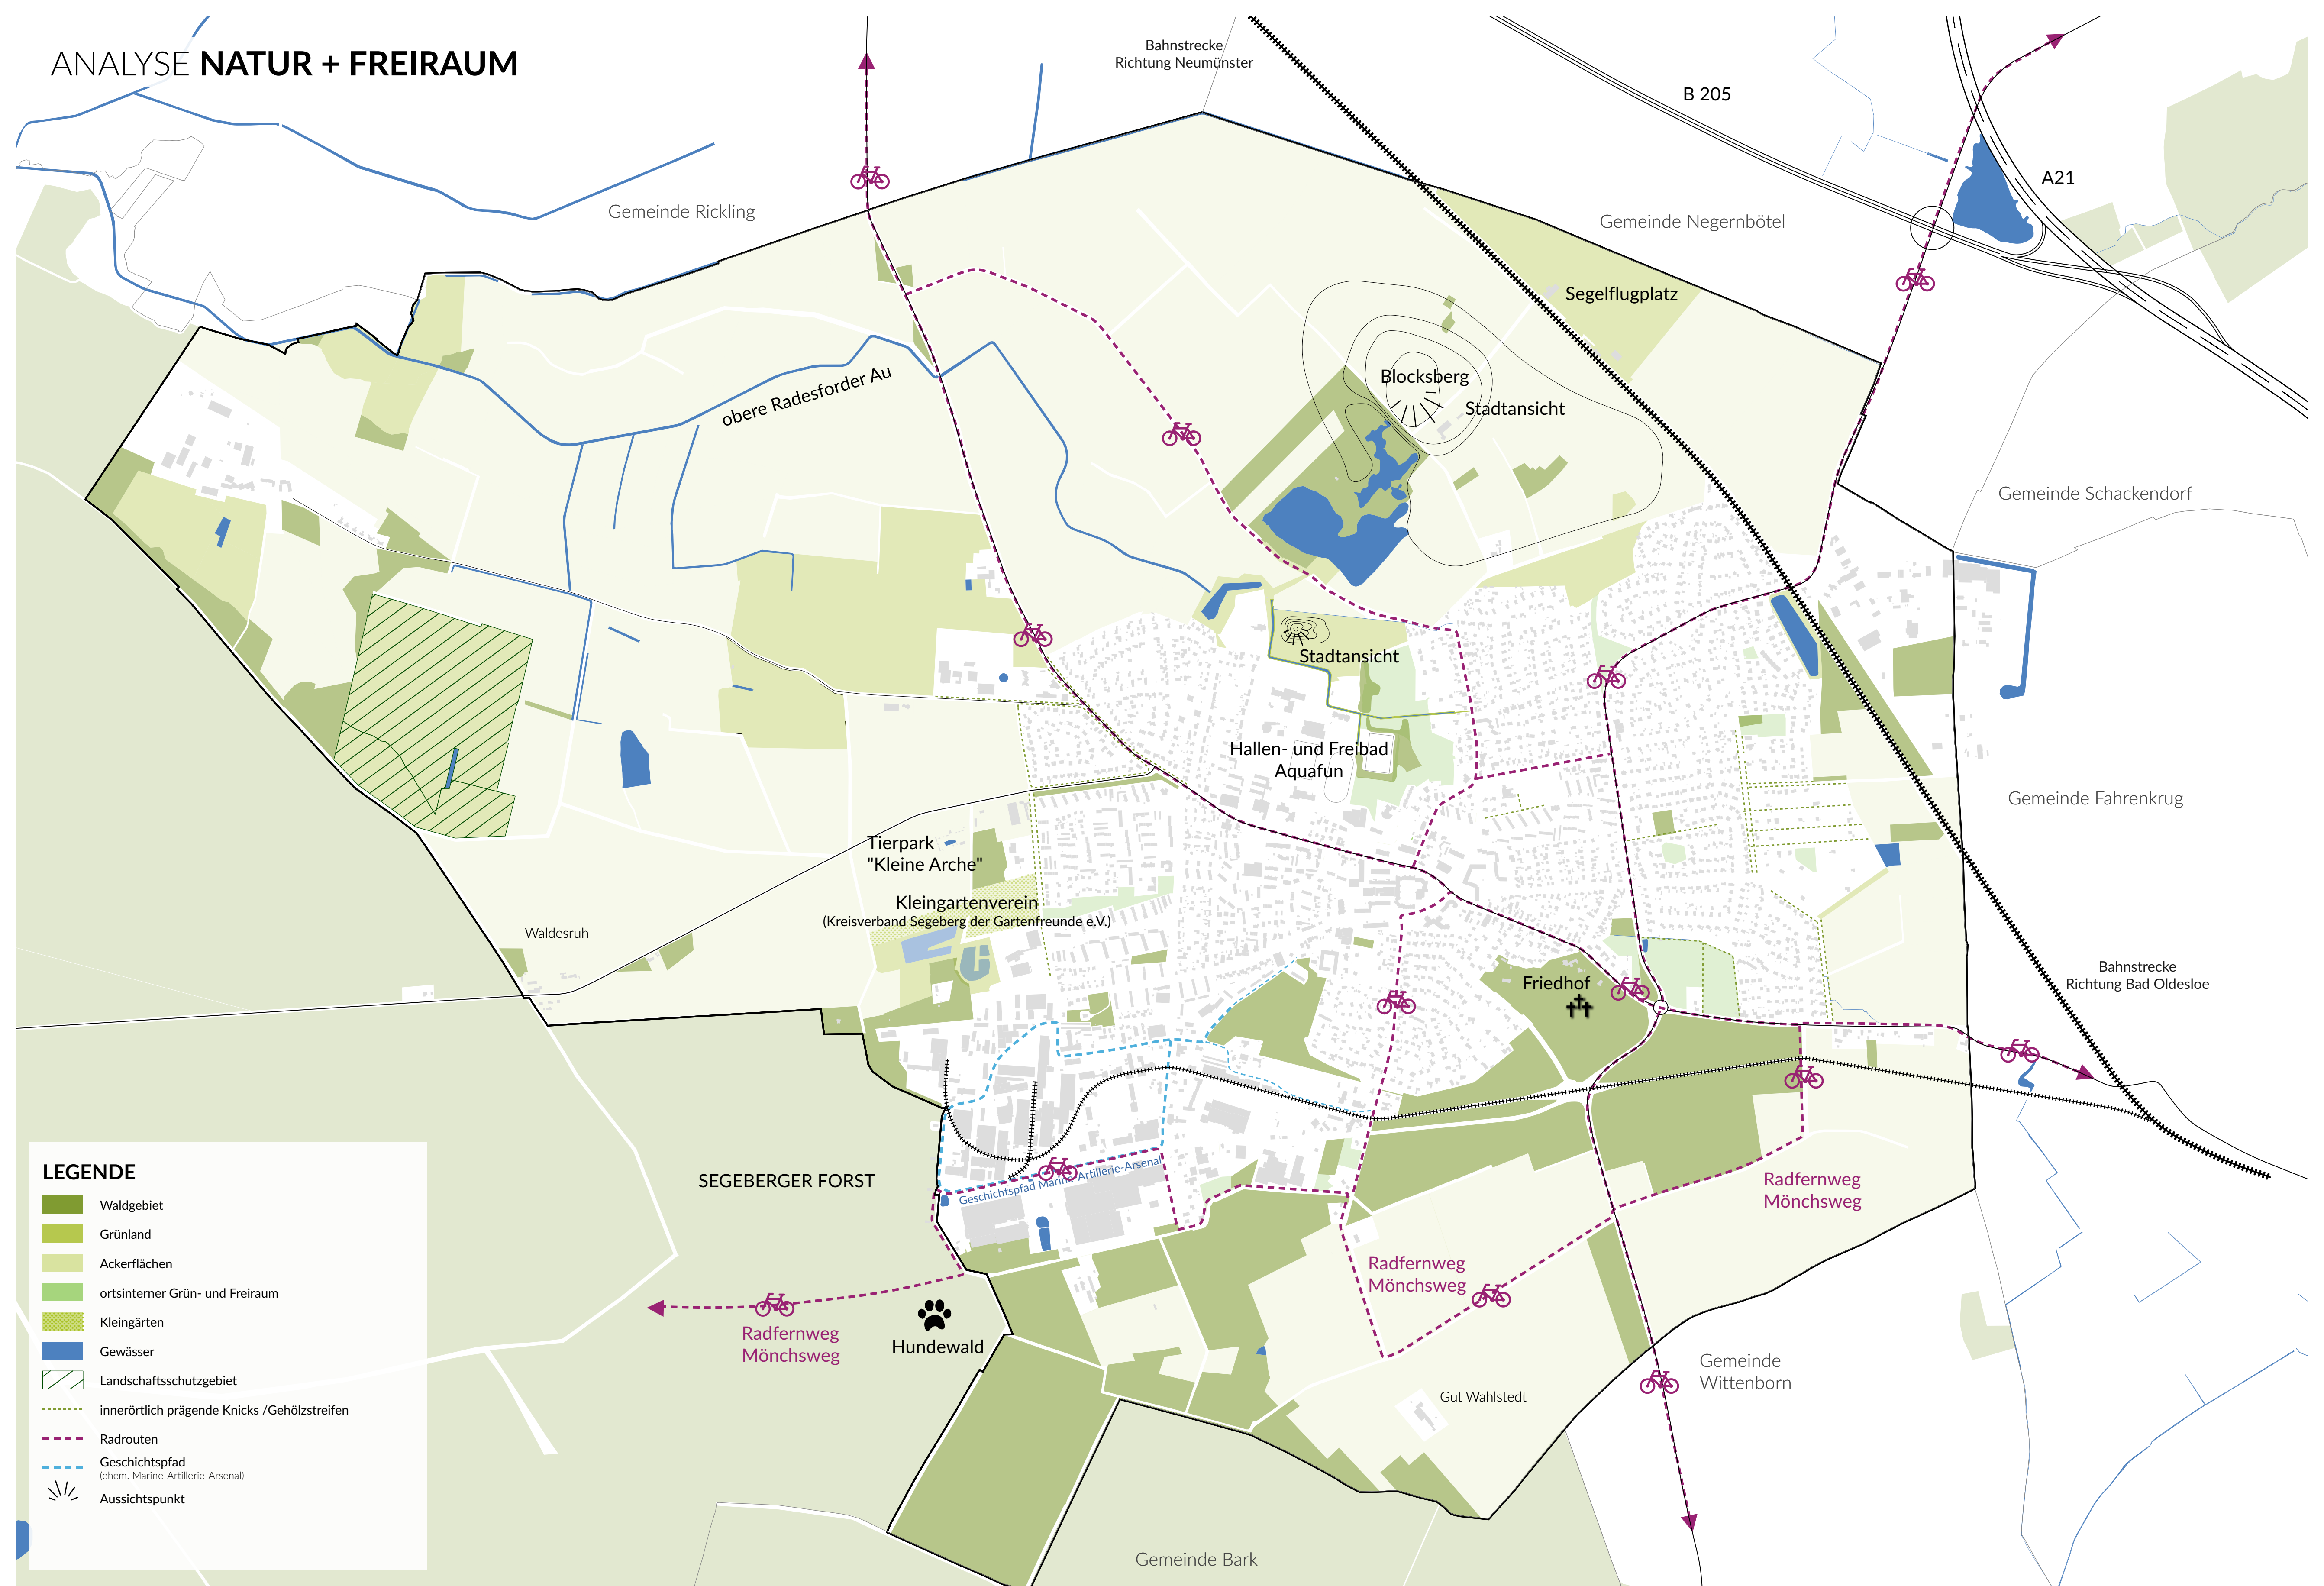

ANALYSE NATUR + FREIRAUM

LEGENDE

- Waldgebiet
- Grünland
- Ackerflächen
- ortsinterner Grün- und Freiraum
- Kleingärten
- Gewässer
- Landschaftsschutzgebiet
- innerörtlich prägende Knicks / Gehölzstreifen
- Radrouten
- Geschichtspfad (ehem. Marine-Artillerie-Arsenal)
- Aussichtspunkt